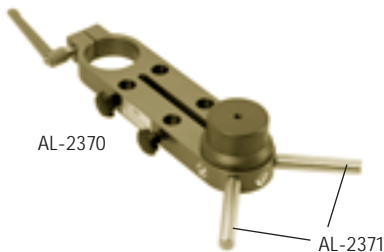

Combi-rig

AL-2370

Combi-rig

The Combi-rig utilizes the diameter of the standard Euro-adaptor to enable a combination of tubes and off-set mounts. Straight or off-set ball adapters can be attached to provide a wide range of camera positions on various rigs, such as jib arms, bangi's, dollies or cranes. The threaded tubes can also be used as risers. The combi-rig is the more variable replacement for the low rig/snake arm.

Kombi-Rohrausleger

Ob stufenlos verstellbarer Tiefausleger, Mini-Tiefausleger, Kombi-Kugelschale oder Seiten- bzw. Hochausleger – das und vieles mehr können Sie mit dem variablen Kombi-Rohrausleger realisieren. Die Rohre gibt es in drei verschiedenen Längen, können miteinander verschraubt werden und bieten aufgrund ihres Durchmessers im Eurozapfenmaß die Befestigungsmöglichkeit von gängigen Seitenschalen und Auslegern. Eine Doppelklemmung ermöglicht zudem den Gebrauch der Rohre als Säulenverlängerung. Der Kombi-Rohrausleger eröffnet somit eine Vielzahl an Einsatzmöglichkeiten.