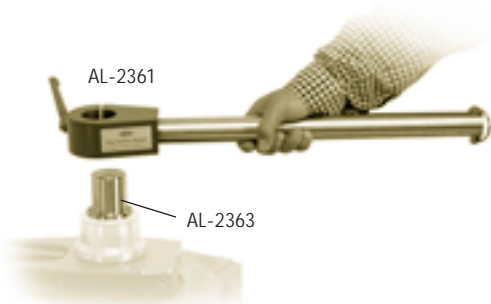

# Combi-rig

AL-2360

AL-2362

AL-2370

AL-2371

AL-2369

AL-2368

AL-2361

## Combi-rig

The Combi-rig utilizes the diameter of the standard Euro-adaptor to enable a combination of tubes and off-set mounts. Straight or off-set ball adapters can be attached to provide a wide range of camera positions on various rigs, such as jib arms, bangi's, dollies or cranes. The threaded tubes can also be used as risers. The combi-rig is the more variable replacement for the low rig/snake arm.

## Kombi-Rohrausleger

Ob stufenlos verstellbarer Tiefausleger, Mini-Tiefausleger, Kombi-Kugelschale oder Seiten- bzw. Hochausleger – das und vieles mehr können Sie mit dem variablen Kombi-Rohrausleger realisieren. Die Rohre gibt es in drei verschiedenen Längen, können miteinander verschraubt werden und bieten aufgrund ihres Durchmessers im Eurozapfenmaß die Befestigungsmöglichkeit von gängigen Seitenschalen und Auslegern. Eine Doppelklemmung ermöglicht zudem den Gebrauch der Rohre als Säulenverlängerung. Der Kombi-Rohrausleger eröffnet somit eine Vielzahl an Einsatzmöglichkeiten.