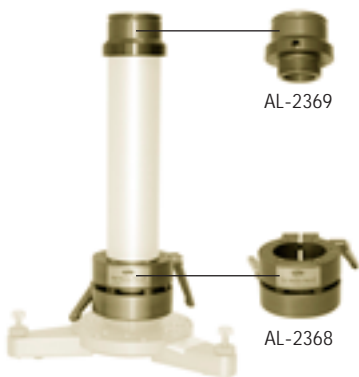

AL-2371

AL-2369

AL-2368