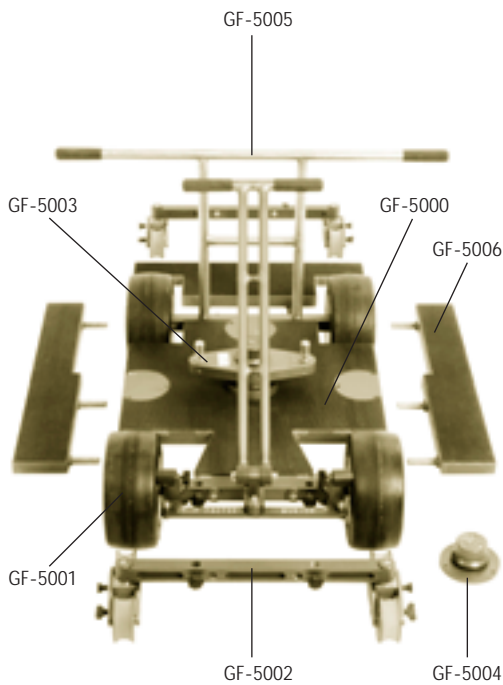

Mini Low Rig / GF-Lite Dolly

Mini Low Rig

The mini low rig system can be used on jib arms or dollies and enables a quick drop or extension of the camera height and position.

Mini Tiefausleger

Mit dem höhenverstellbaren Mini-Tiefausleger realisieren Sie schnell unterschiedliche Kamerapositionen an Dolly oder Jib-Arm.

AL-2394	Adapter for mini low rig to Mini-Jib	Adapter Mini-Tiefausleger auf Mini-Jib
AL-2390	Mini low rig rod and bottom section with Euro-adapter	Unterteil Mini-Tiefausleger mit Euroadapter
AL-2391	Short top section for mini low rig (10 cm / 4")	kurzes Oberteil für Mini-Tiefausleger (10 cm)
AL-2392	Middle top section for mini low rig (19 cm / 8")	mittleres Oberteil für Mini-Tiefausleger (19 cm)
AL-2393	Long top section for mini low rig (32 cm / 12")	langes Oberteil für Mini-Tiefausleger (32 cm)

GF-Lite Dolly

The GF-Lite Dolly is a stable, lightweight, platform dolly designed to accept pneumatic or track wheels. The quick release wheel axles enable a fast changeover to the required mode. Extra, add-on platforms are available to increase the size of the base.

GF-Lite Dolly

Hohe Stabilität bei geringem Gewicht – das sind die Stärken des aus Aluminium gefertigten GF-Lite Dolly. Mit dem Plattformsatz lässt sich die Fläche des GF-Lite Dolly's beträchtlich erweitern und der Wechsel von Luft- auf Schienenräder ist schnell und problemlos durchzuführen.