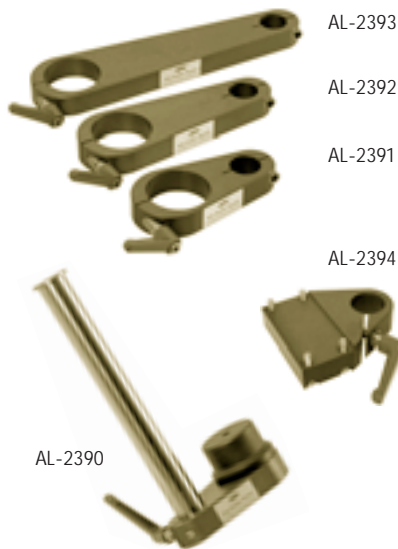

Mini Low Rig / GF-Lite Dolly

Mini Low Rig

The mini low rig system can be used on jib arms or dollies and enables a quick drop or extension of the camera height and position.

Mini Tiefausleger

Mit dem höhenverstellbaren Mini-Tiefausleger realisieren Sie schnell unterschiedliche Kamerapositionen an Dolly oder Jib-Arm.

AL-2394	Adapter for mini low rig to Mini-Jib	Adapter Mini-Tiefausleger auf Mini-Jib
AL-2390	Mini low rig rod and bottom section with Euro-adapter	Unterteil Mini-Tiefausleger mit Euroadapter
AL-2391	Short top section for mini low rig (10 cm / 4")	kurzes Oberteil für Mini-Tiefausleger (10 cm)
AL-2392	Middle top section for mini low rig (19 cm / 8")	mittleres Oberteil für Mini-Tiefausleger (19 cm)
AL-2393	Long top section for mini low rig (32 cm / 12")	langes Oberteil für Mini-Tiefausleger (32 cm)

GF-Lite Dolly

The GF-Lite Dolly is a stable, lightweight, platform dolly designed to accept pneumatic or track wheels. The quick release wheel axles enable a fast changeover to the required mode. Extra, add-on platforms are available to increase the size of the base.

GF-5000	GF-Lite Dolly Platform	GF-Lite Dolly Plattform
AL-5001	Pneumatic wheel set with steering rod and axles (4 pcs)	Satz Lufträder (4 St) mit Lenkung, 2 Achsen und Radbremse
AL-5002	Track wheel set with axles (4 pcs)	Satz Schienenräder (4 x 2) mit Achsen
AL-5003	Turnstile mount	Drehkreuz
AL-5004	Euro-adapter mount	Euroadapter-Platte
AL-5005	Push bar	Schiebestange
AL-5006	Platform set (3 pcs)	Satz Plattformen (3-teilig)